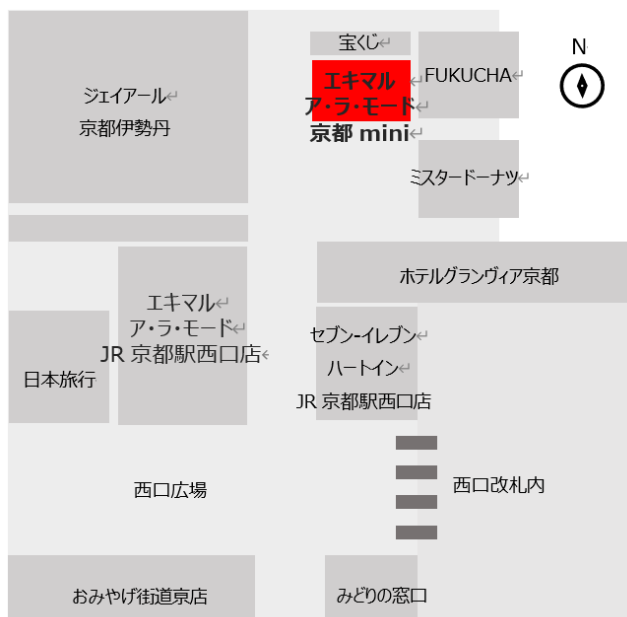

販売価格：24,200 円(税込み)

サイズ：フリー(Lサイズ仕様)

寸法(約)：着丈 72cm／身幅 50.5cm

## 開催概要

- ・店名 エキマル ア・ラ・モード京都 mini
- ・期間 2026年6月4日(木)～2026年6月22日(月)
- ・住所 JR京都駅2階 南北自由通路 北側
- ・営業時間 10:00～21:00 ※初日 13:00OPEN、最終日 19:00CLOSE

## 店舗位置図