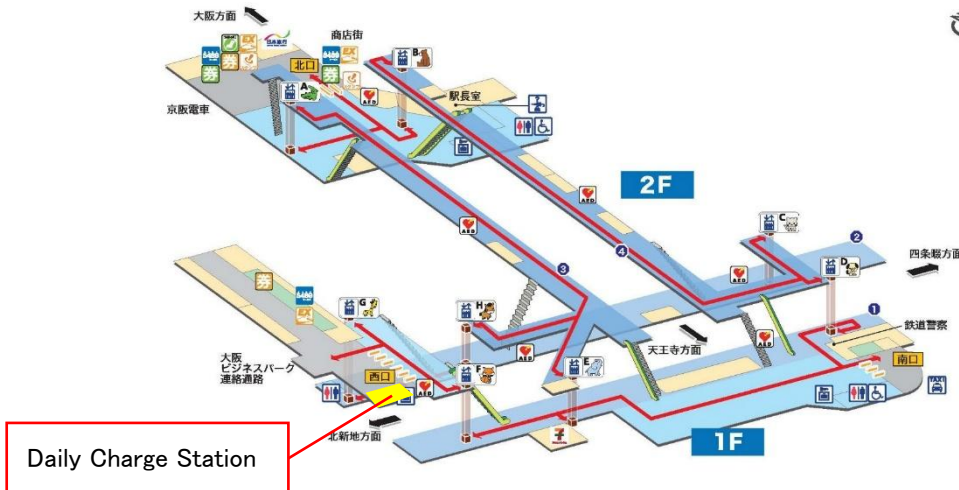

【商品名】
酒蔵がついたバナナスムージー
【売価】
300 円（税込）

*4 関西…近畿二府四県（滋賀県・兵庫県・奈良県・和歌山県）

（3）IJOZ（生搾りオレンジジュース） ★最新トレンドの生搾り体験

世界 30 カ国以上で展開され、日本国内でも話題沸騰中の生搾りオレンジジュース自販機です。生のオレンジをその場で搾り、フレッシュなジュースを最短約 45 秒で提供。スマートな非対面販売でありながら、果実本来のビタミンと香りをそのままに、手軽なりフレッシュ体験を提案します。

【商品名】
生搾りオレンジジュース
【売価】
350 円（税込）*3

*3 価格は時期・状況により変動する場合があります

3. 施設概要

名 称 : Daily Charge Station (デイリーチャージステーション)

開 業 日 : 2026 年 5 月 13 日 (水) (準備でき次第、販売開始します。)

所 在 地 : JR 京橋駅西口改札外 (大阪府大阪市都島区東野田町 3-2-7)

営 業 時 間 : JR 京橋駅 始発～終電 (メンテナンス時等を除く)

決 済 方 法 : 現金、交通系 IC カード、各種キャッシュレス決済対応 (自販機によって、決済方法が異なります。)

位 置 図 :

4. 開発の狙い

当社では「駅ナカ」を、単なる通過点から「生活を豊かにする拠点」へと進化させています。

今回、先進の無人販売技術と健康価値を組み合わせることで、オフィスワーカーや地域の皆様のウェルビーイングを支える新たなハブを目指してまいります。

通勤・通学の合間でも、いつでも手軽に“健康的な食品が購入できる”駅ナカの新しい健康スポットとして、今後、ブランド展開を考えております。