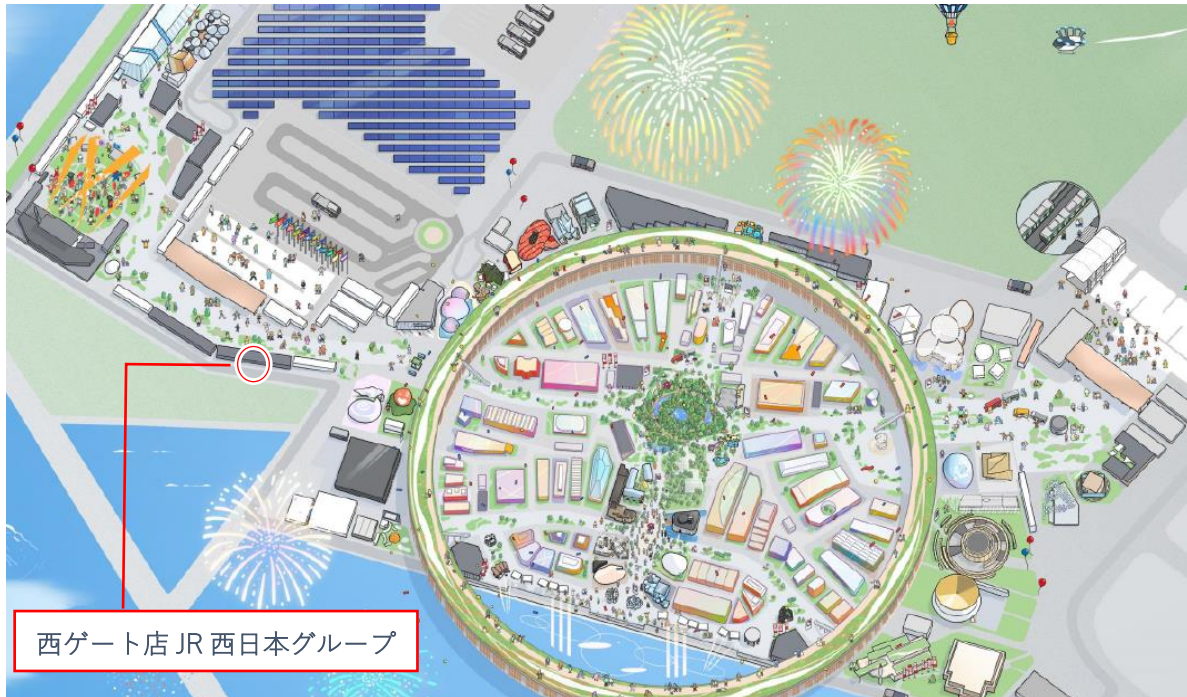

※パスコードは毎日更新されます。

【参考】店舗概要

店舗名：2025大阪・関西万博 会場内オフィシャルストア 西ゲート店 JR西日本グループ

期間：2025年4月13日（日）～10月13日（月）

営業時間：平日・土日祝 9：00～21：30

場所：西ゲートマーケットプレイス

店舗面積：498 m²

©Expo 2025